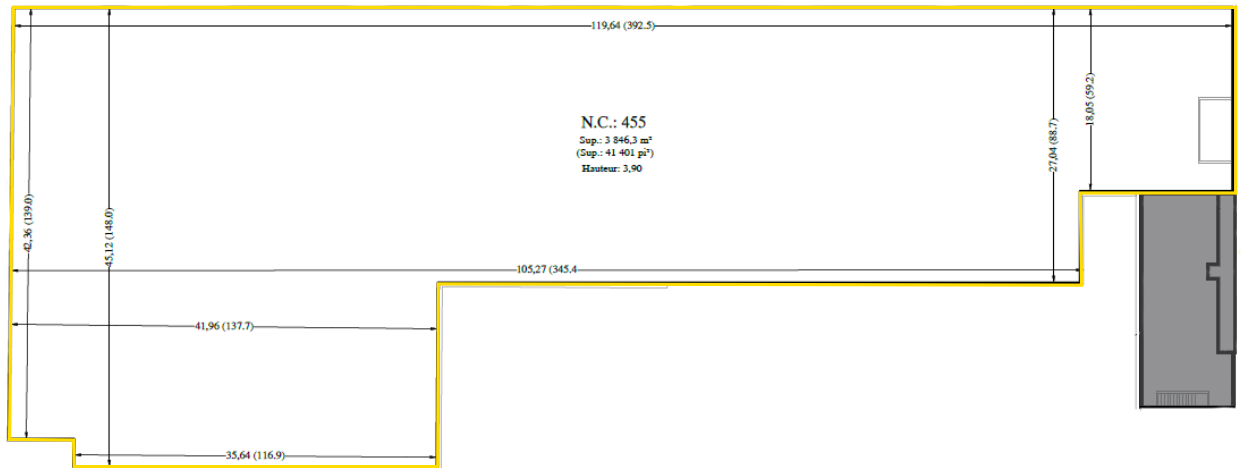

À LOUER | FOR LEASE

455, AVENUE MARIEN

MONTRÉAL (QUÉBEC)

PLAN D'ÉTAGE | FLOOR PLAN

REZ-DE-CHAUSSÉE / GROUND FLOOR

2<sup>e</sup> ÉTAGE / SECOND FLOOR